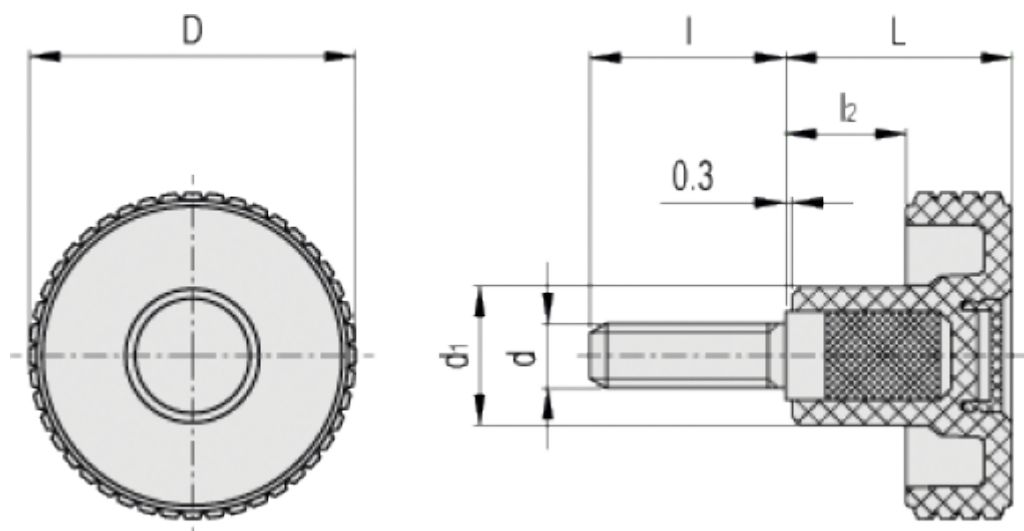

Varenummer: 23020342719

Beskrivelse: E+G Fingregreb MBT.30 p-M6x30-C9, Sort

## Mål

D	= 31
d1	= 15
d6g	= M6
L	= 24
l	= 30
l2	= 11.5